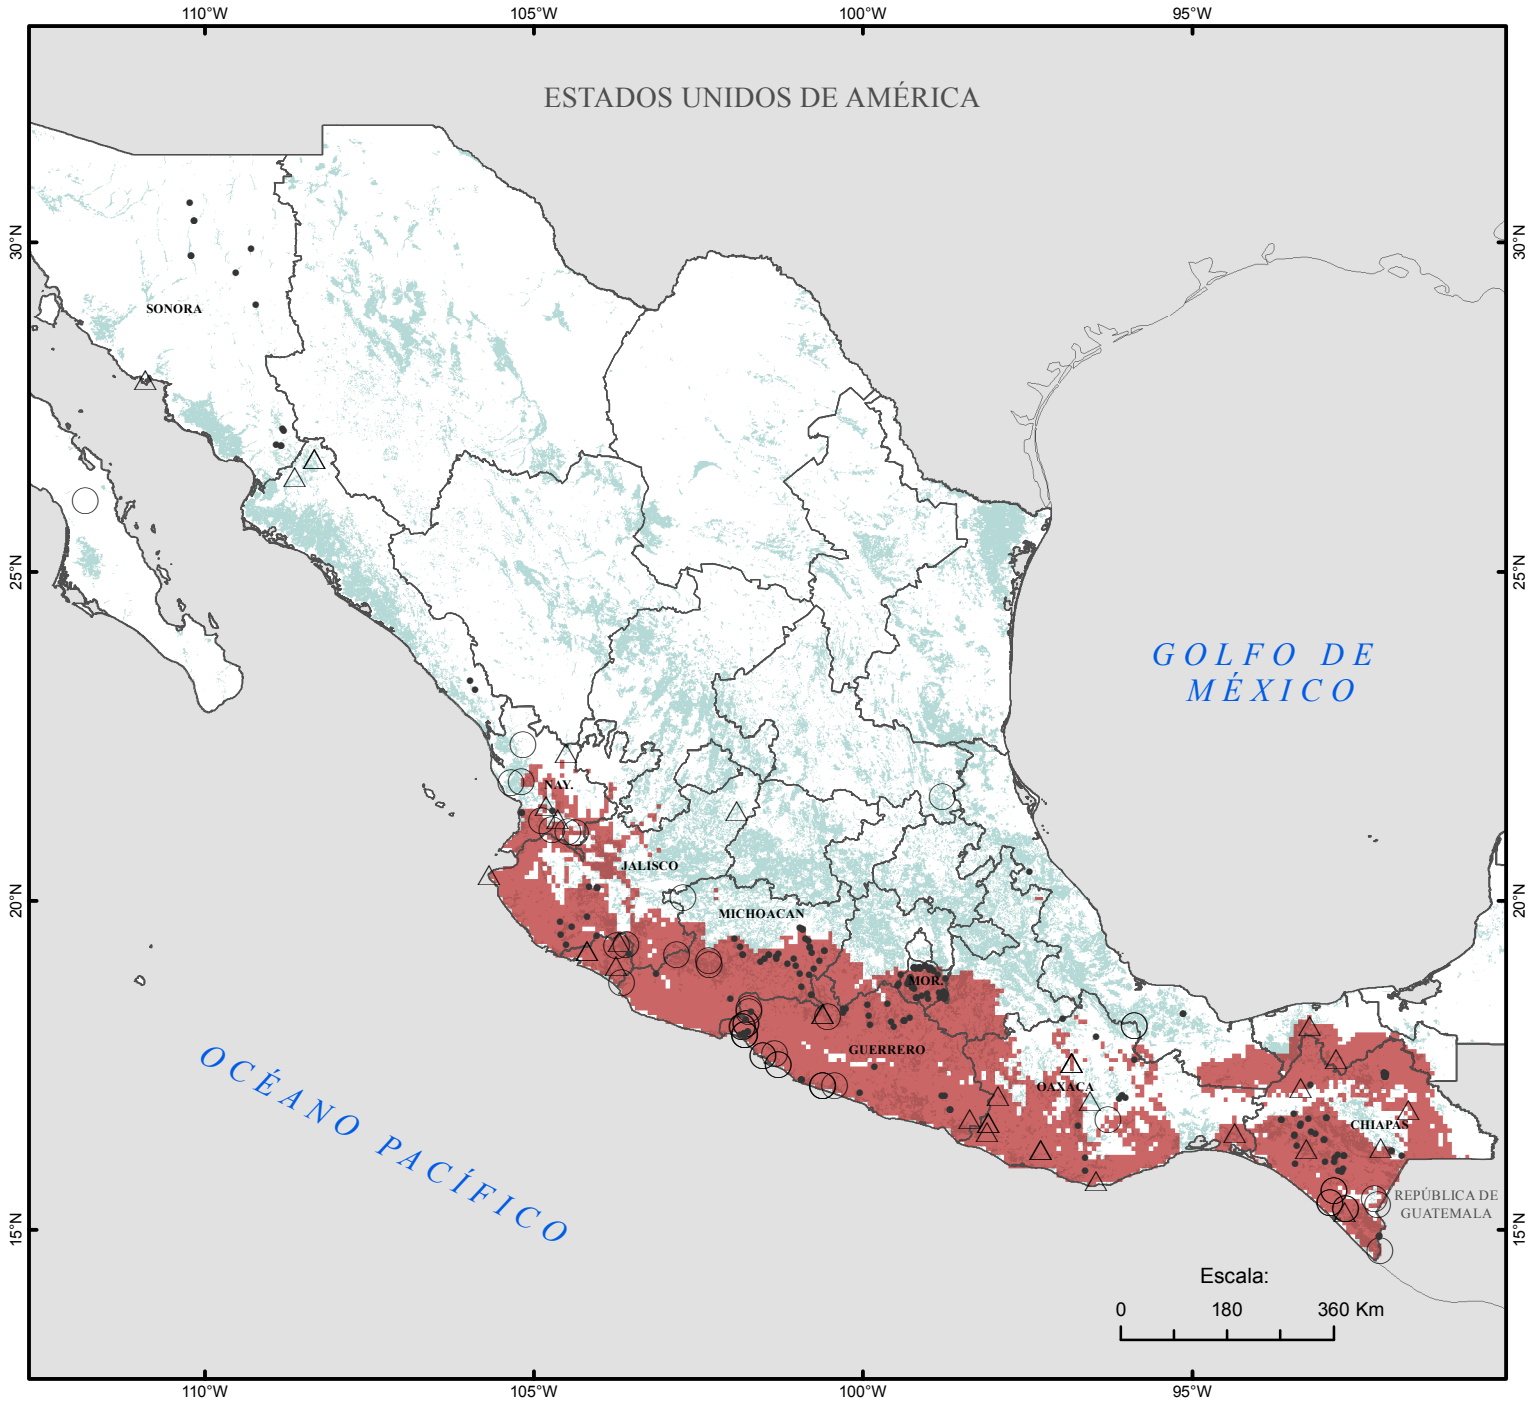

Distribución de la raza de maíz Vandeño en México

(*Zea mays subsp. mays*)

Simbología

Raza Vandeño

Colectas por periodo

○ I (1940-1965)

△ II (1966-1990)

● III (1991-2010)

■ Distribución potencial

■ Agricultura

□ Límite estatal

Sistema de Coordenadas Geográficas

Datum: WGS 1984