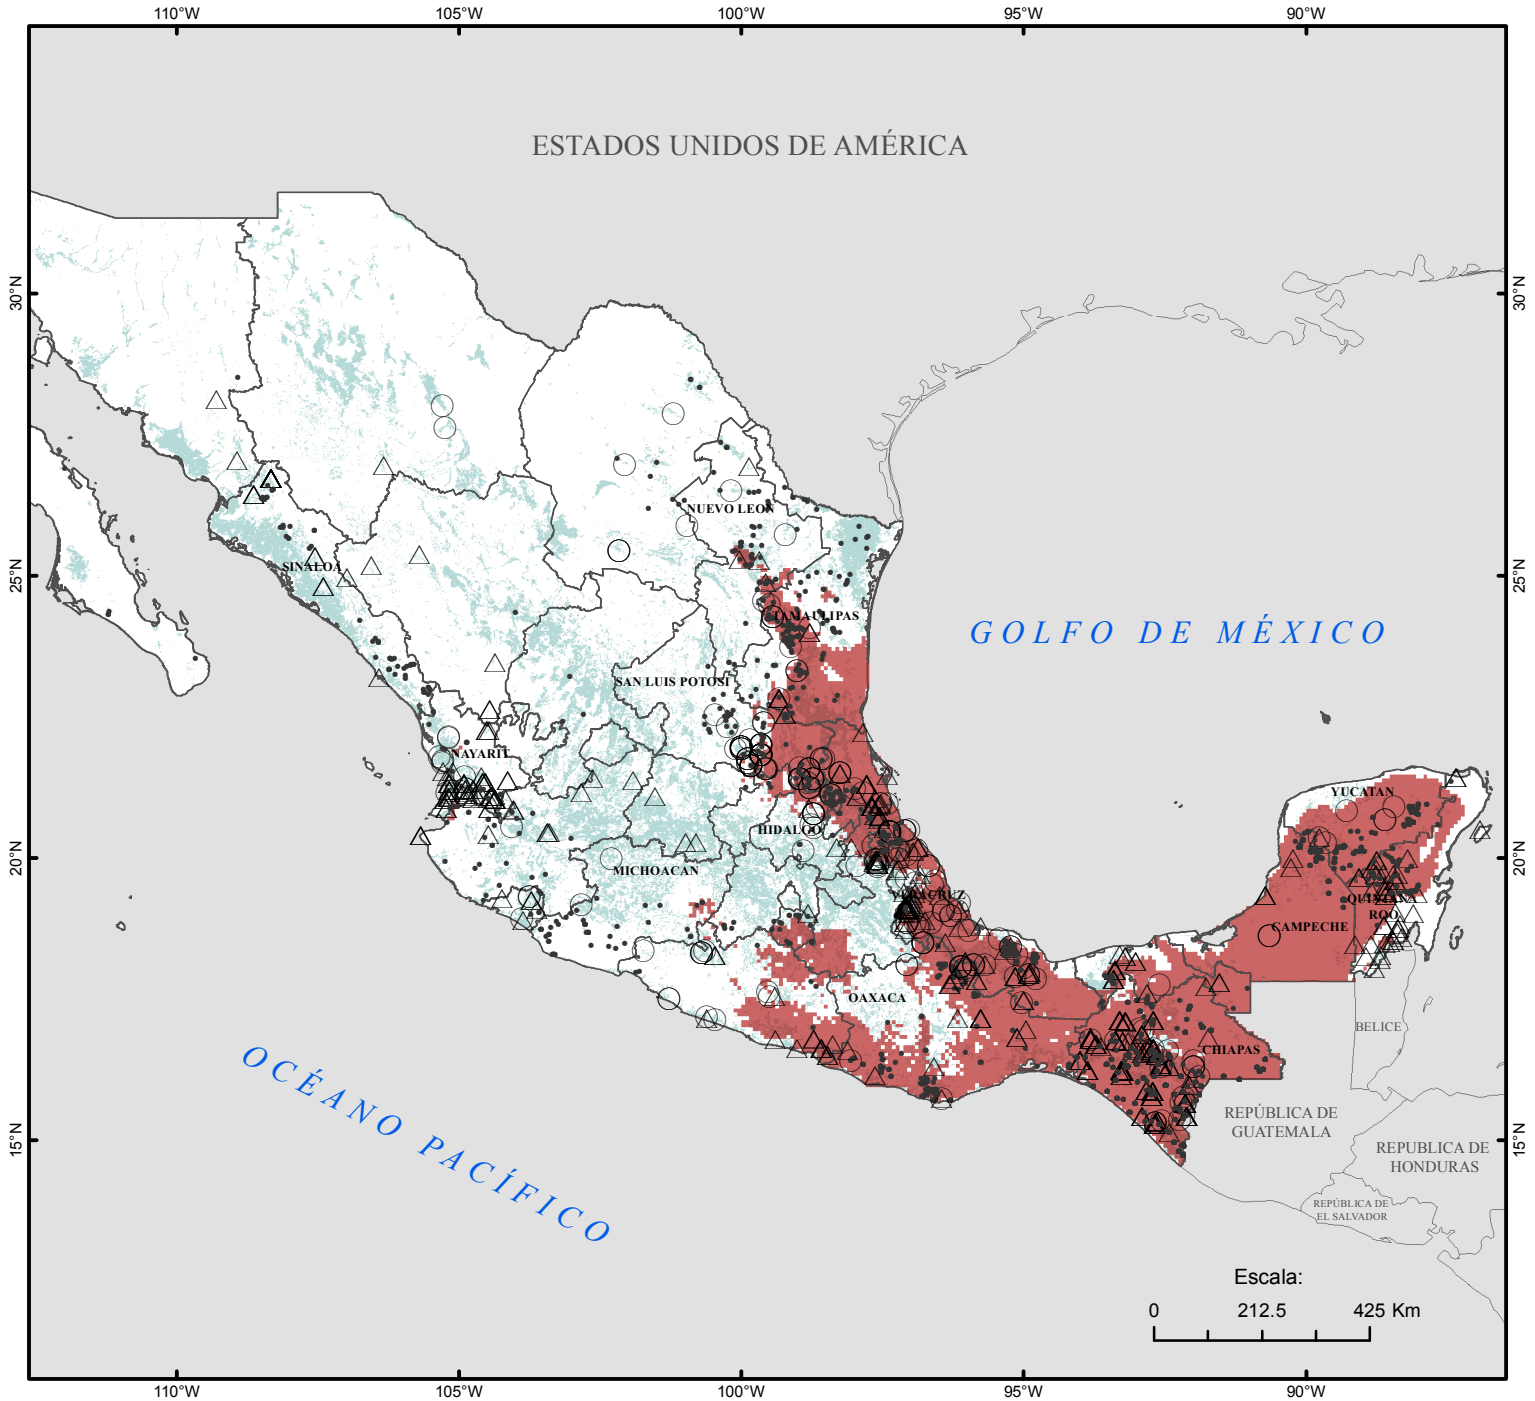

Distribución de la raza de maíz Tuxpeño en México

(*Zea mays subsp. mays*)

Simbología

Raza Tuxpeño

Colectas por periodo

- I (1940-1965)
- △ II (1966-1990)
- III (1991-2010)

- Distribución potencial
- Agricultura
- Límite estatal

Sistema de Coordenadas Geográficas

Datum: WGS 1984