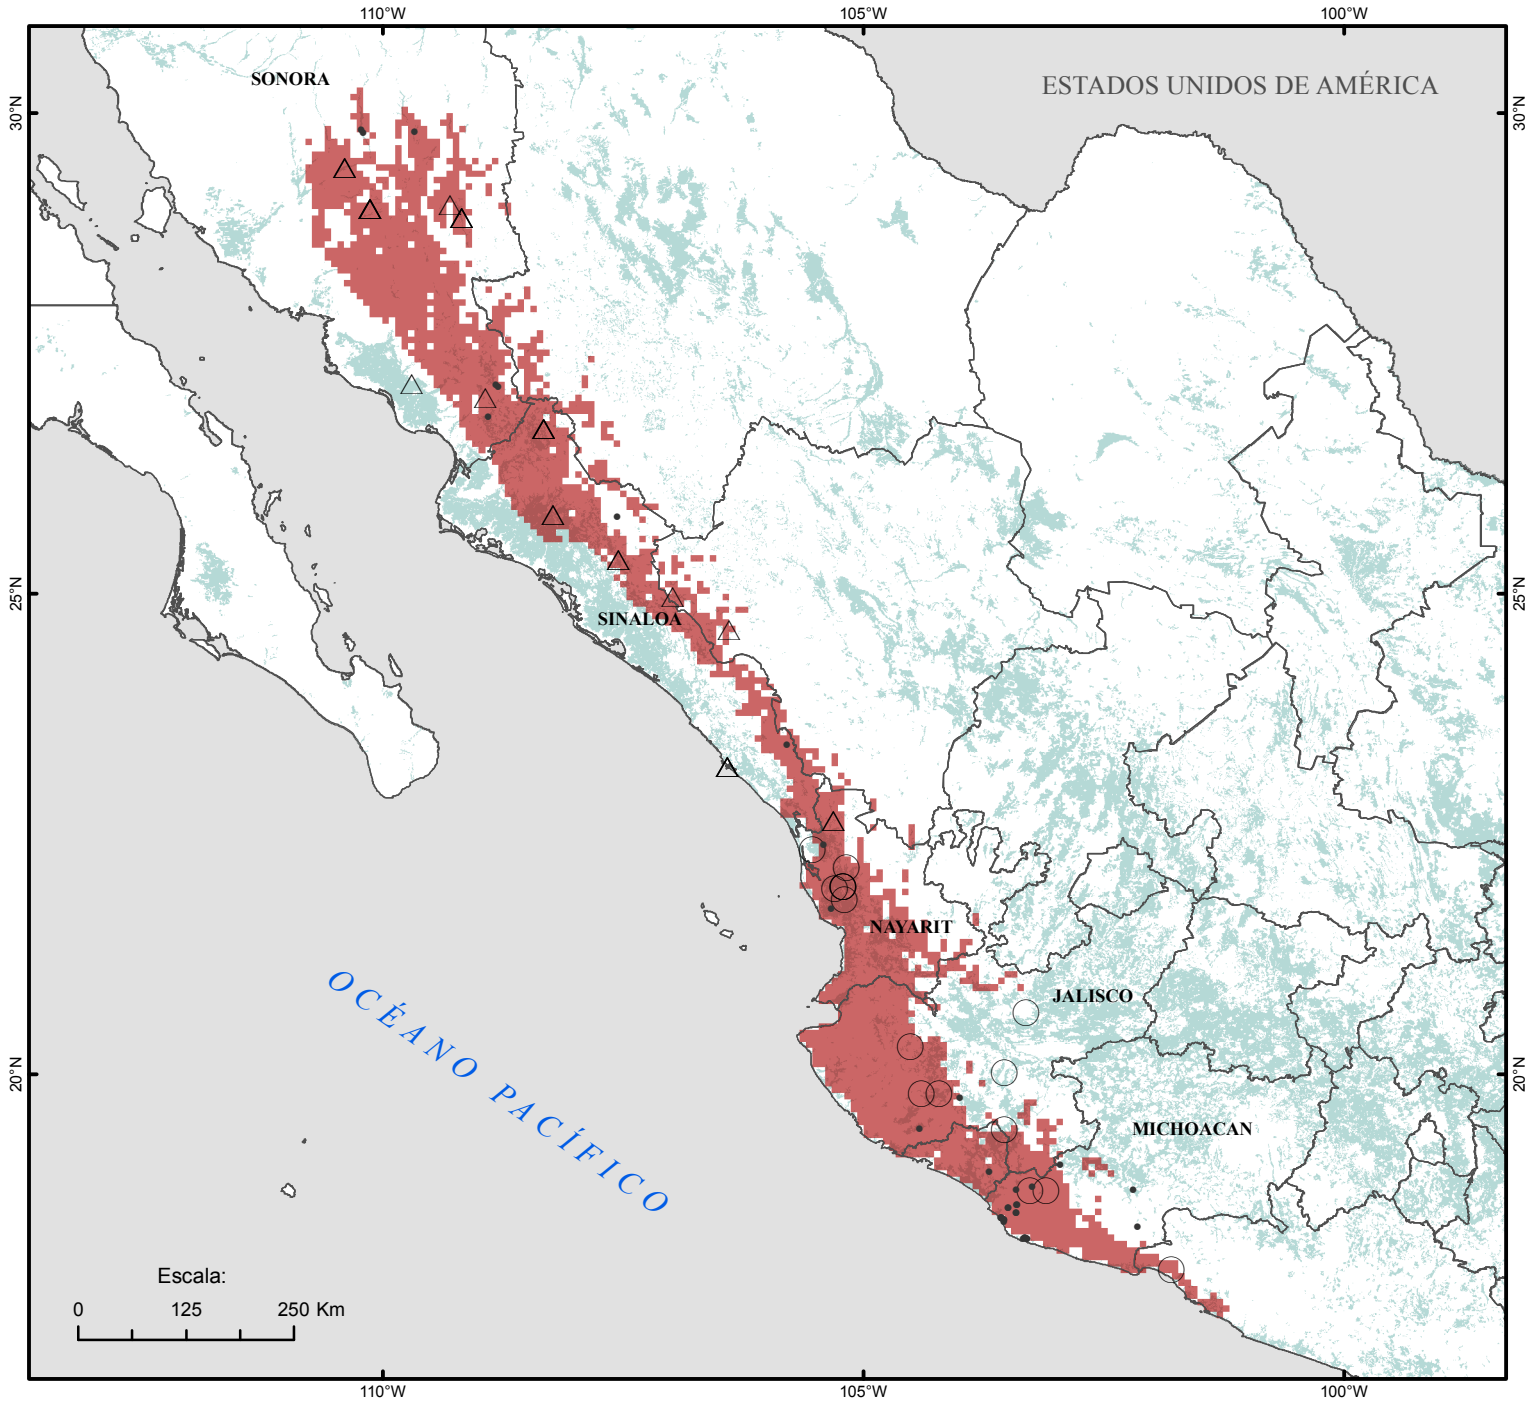

Distribución de la raza de maíz Reventador en México

(*Zea mays subsp. mays*)

Simbología

Raza Reventador

Colectas por periodo

- I (1940-1965)
- △ II (1966-1990)
- III (1991-2010)

- Distribución potencial
- Agricultura
- Límite estatal

Sistema de Coordenadas Geográficas

Datum: WGS 1984