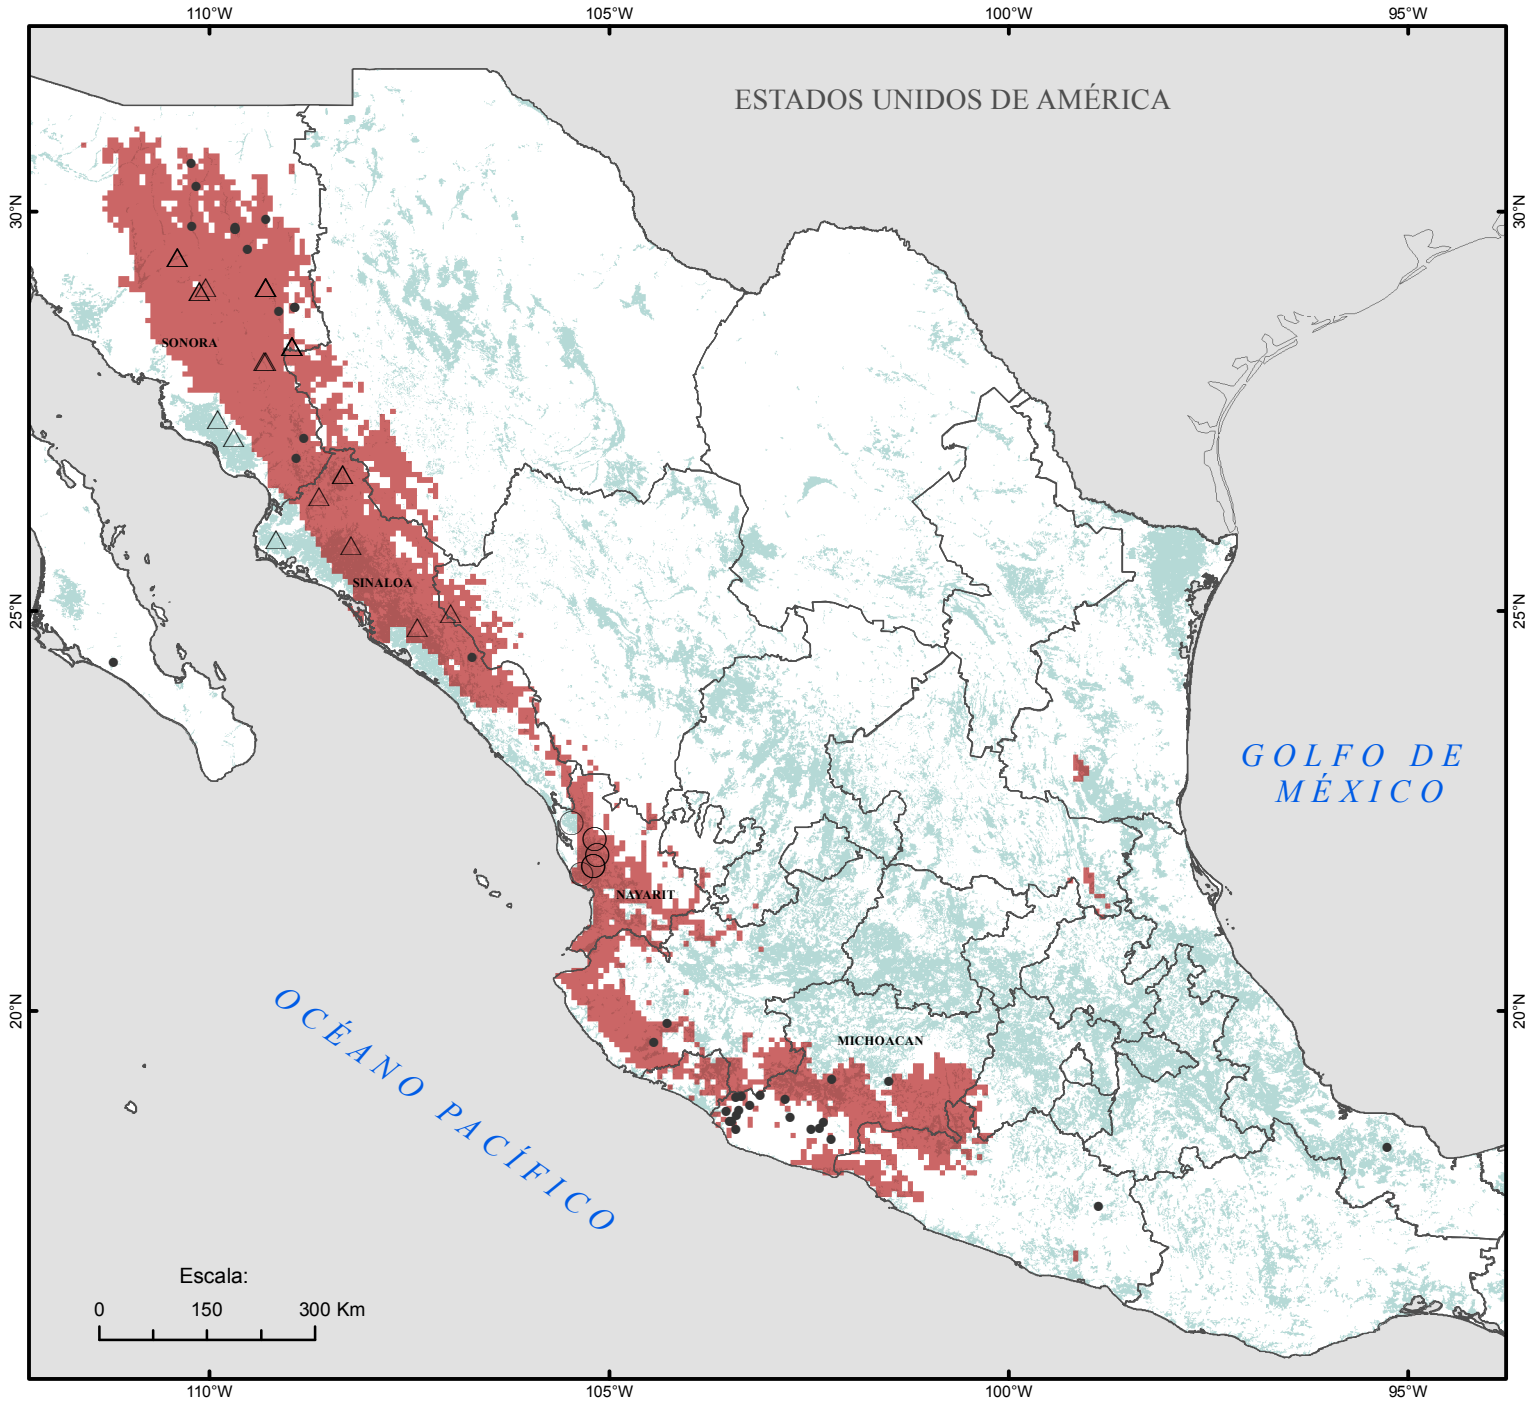

Distribución de la raza de maíz Onaveño en México

(*Zea mays* subsp. *mays*)

Simbología

Raza Onaveño

Colectas por periodo

○ I (1940-1965)

△ II (1966-1990)

● III (1991-2010)

■ Distribución potencial

■ Agricultura

□ Límite estatal

Sistema de Coordenadas Geográficas

Datum: WGS 1984