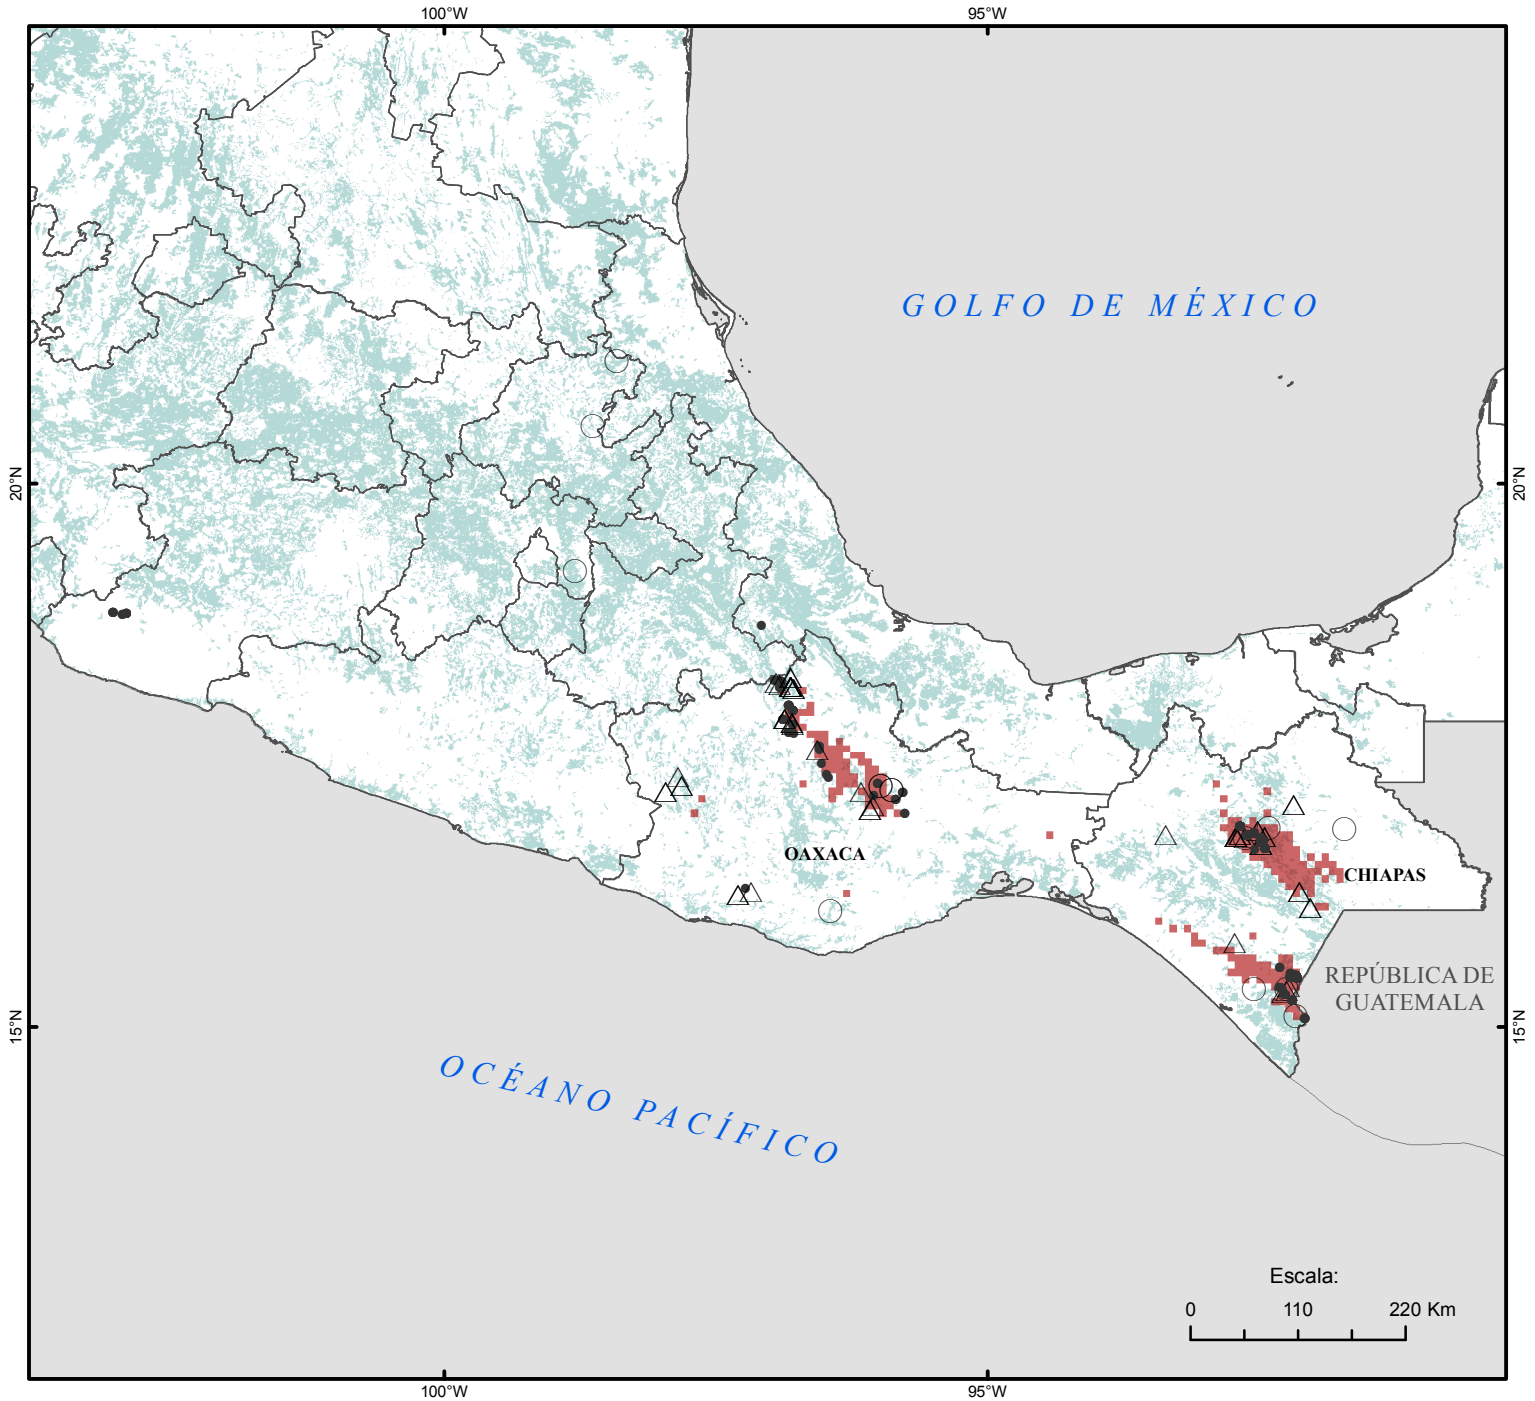

# Distribución de la raza de maíz Olotón en México

(*Zea mays subsp. mays*)

## Simbología

### Raza Olotón

Colectas por periodo

○ I (1940-1965)

△ II (1966-1990)

● III (1991-2010)

■ Distribución potencial

■ Agricultura

□ Límite estatal

Sistema de Coordenadas Geográficas

Datum: WGS 1984