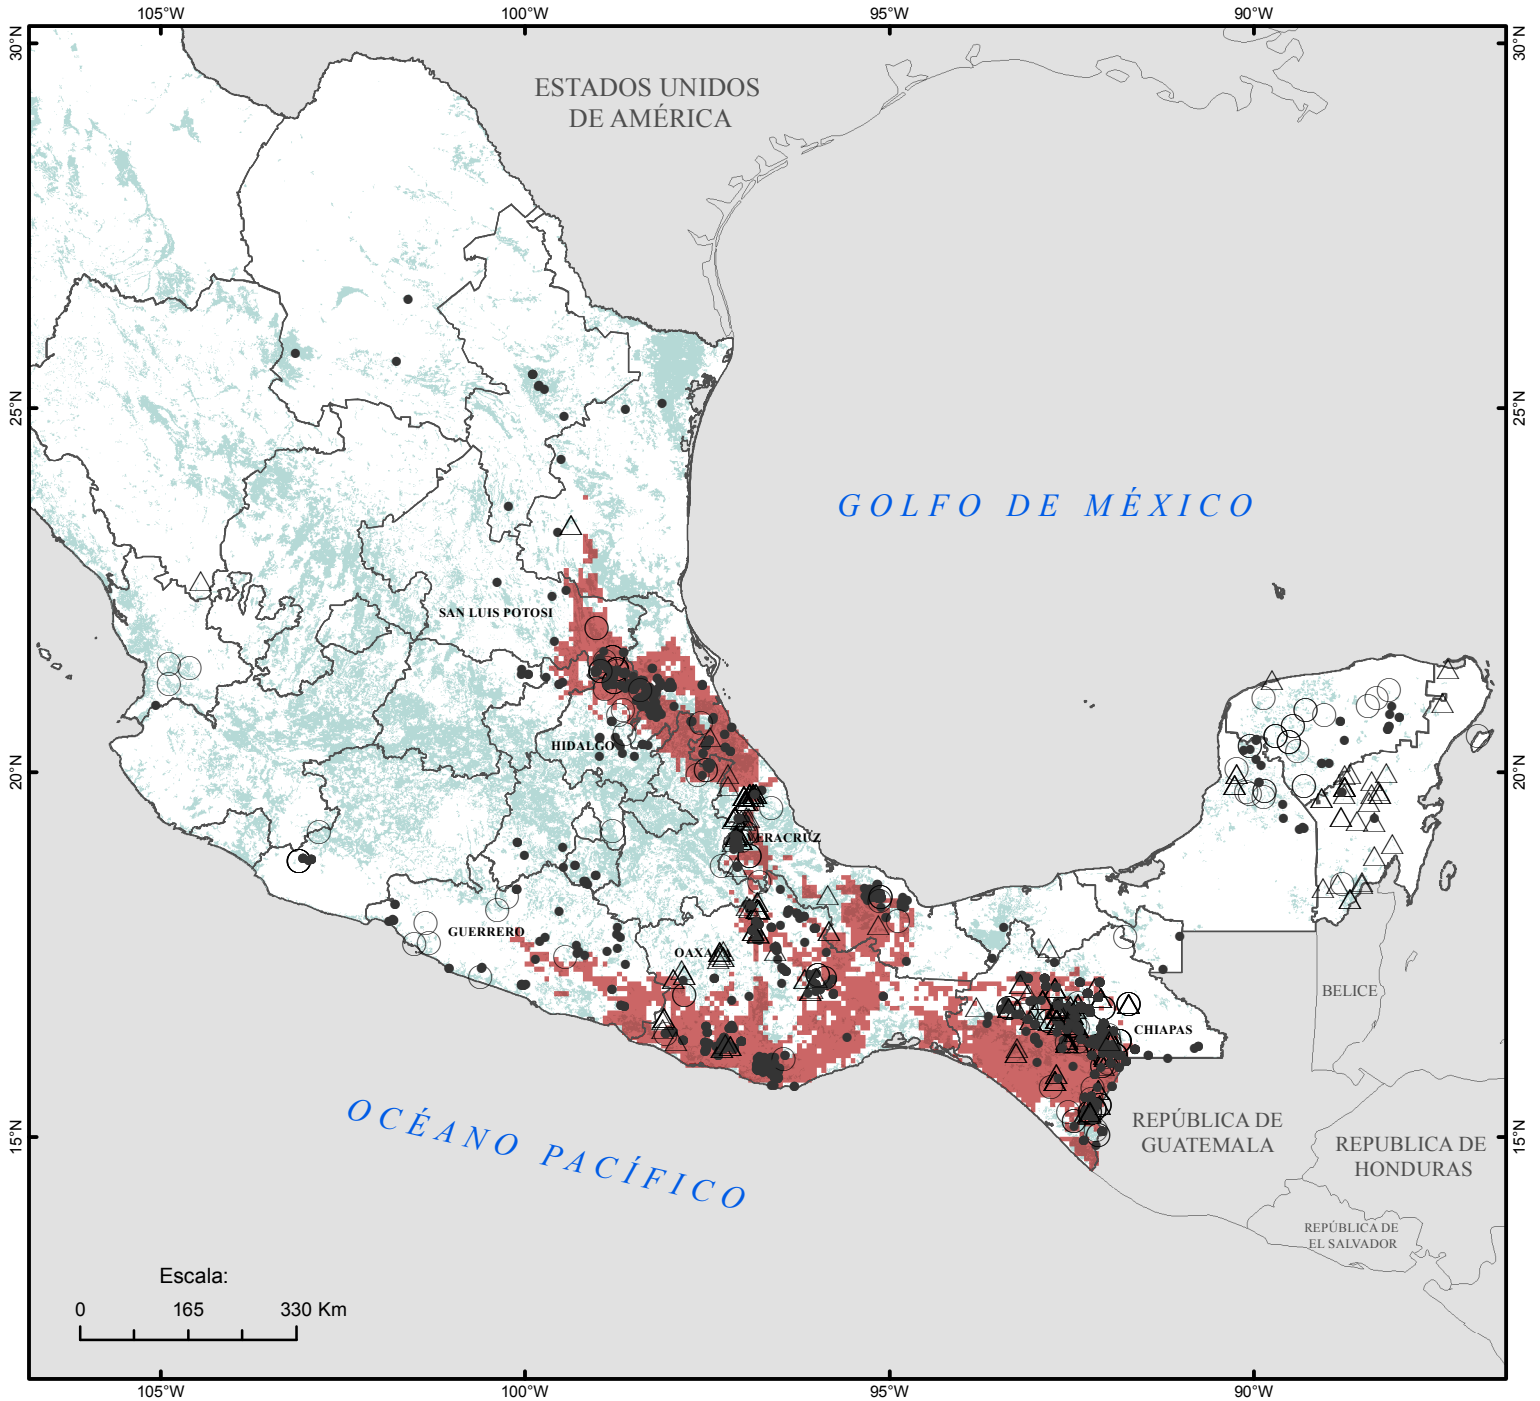

# Distribución de la raza de maíz Olotillo en México

(*Zea mays subsp. mays*)

## Simbología

### Raza Olotillo

Colectas por periodo

○ I (1940-1965)

△ II (1966-1990)

● III (1991-2010)

■ Distribución potencial

■ Agricultura

□ Límite estatal

## Sistema de Coordenadas Geográficas

Datum: WGS 1984