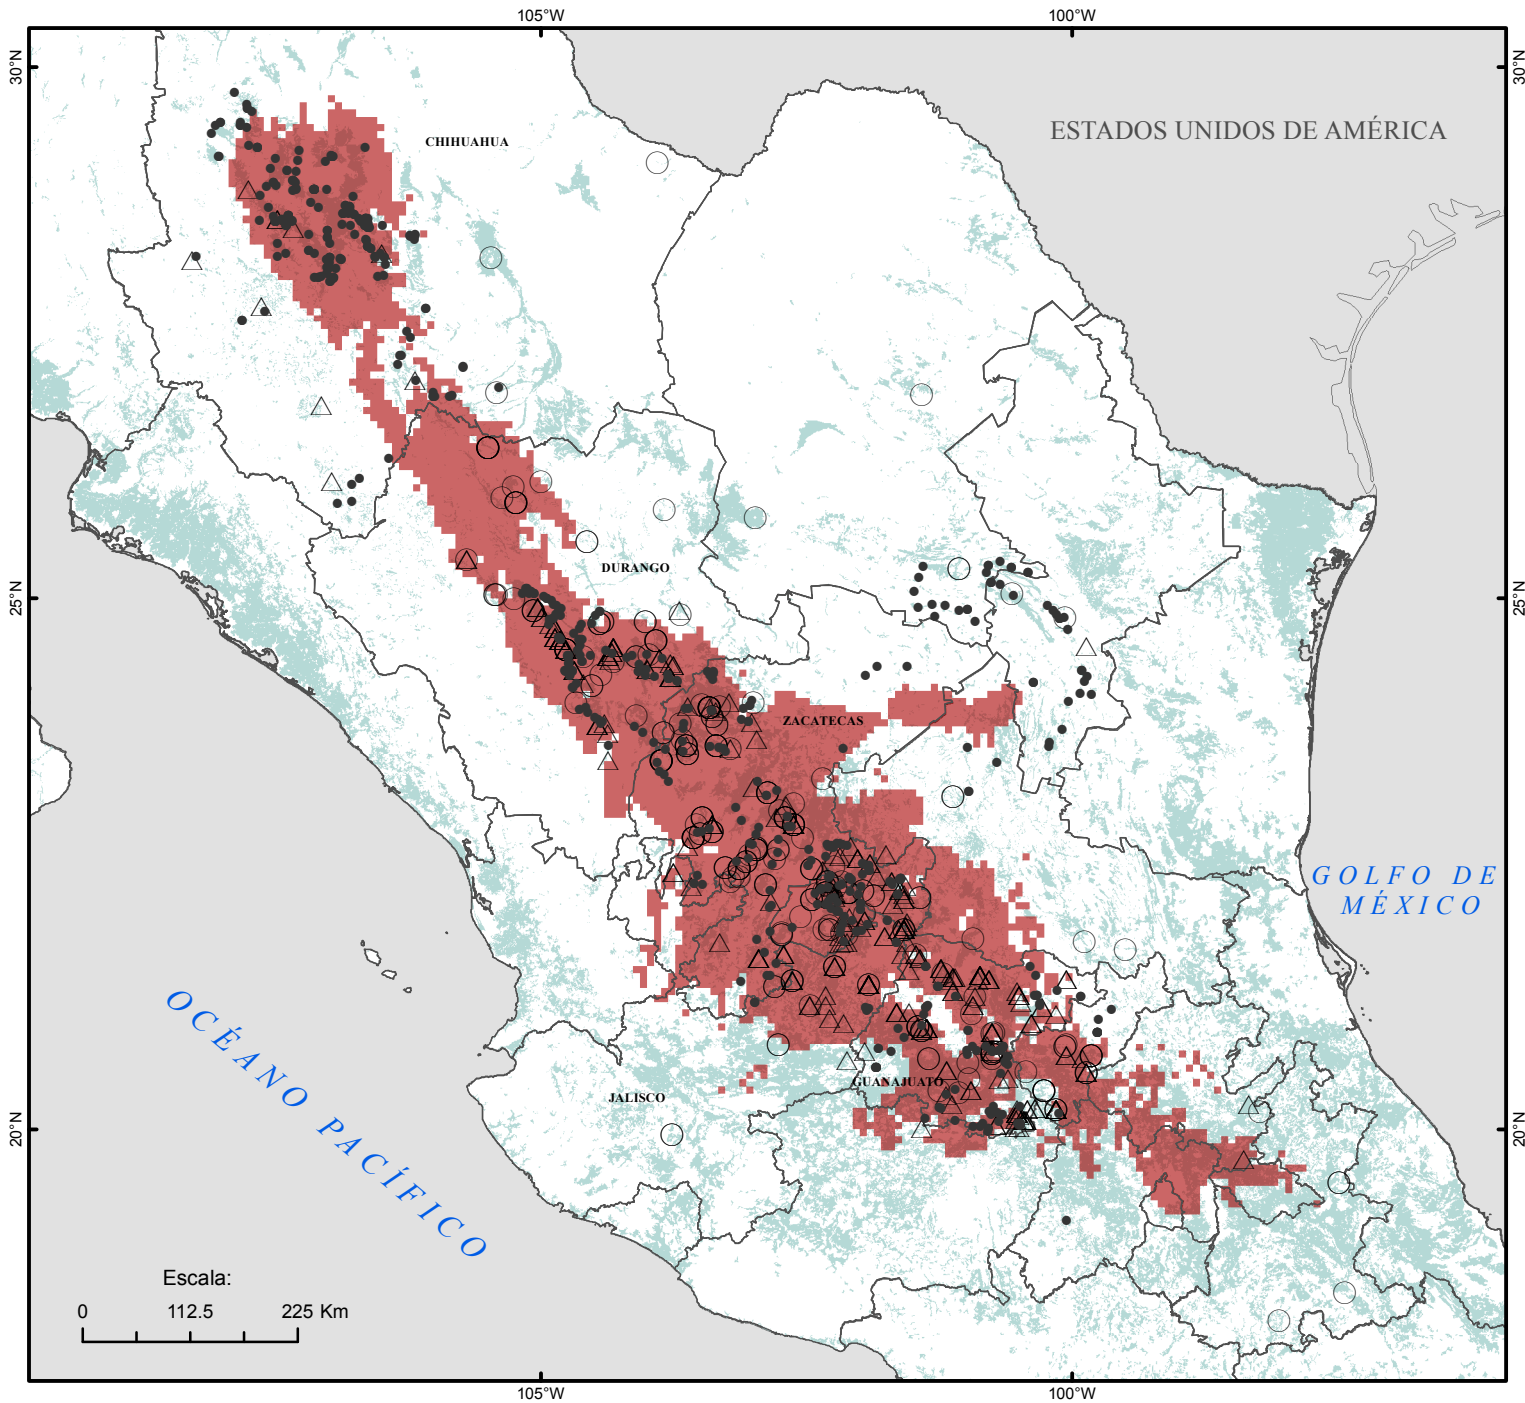

Distribución de la raza de maíz Cónico Norteño en México (*Zea mays* subsp. *mays*)

Simbología

Raza Cónico Norteño

Colectas por periodo

○ I (1940-1965)

△ II (1966-1990)

● III (1991-2010)

■ Distribución potencial

■ Agricultura

□ Límite estatal

Sistema de Coordenadas Geográficas

Datum: WGS 1984