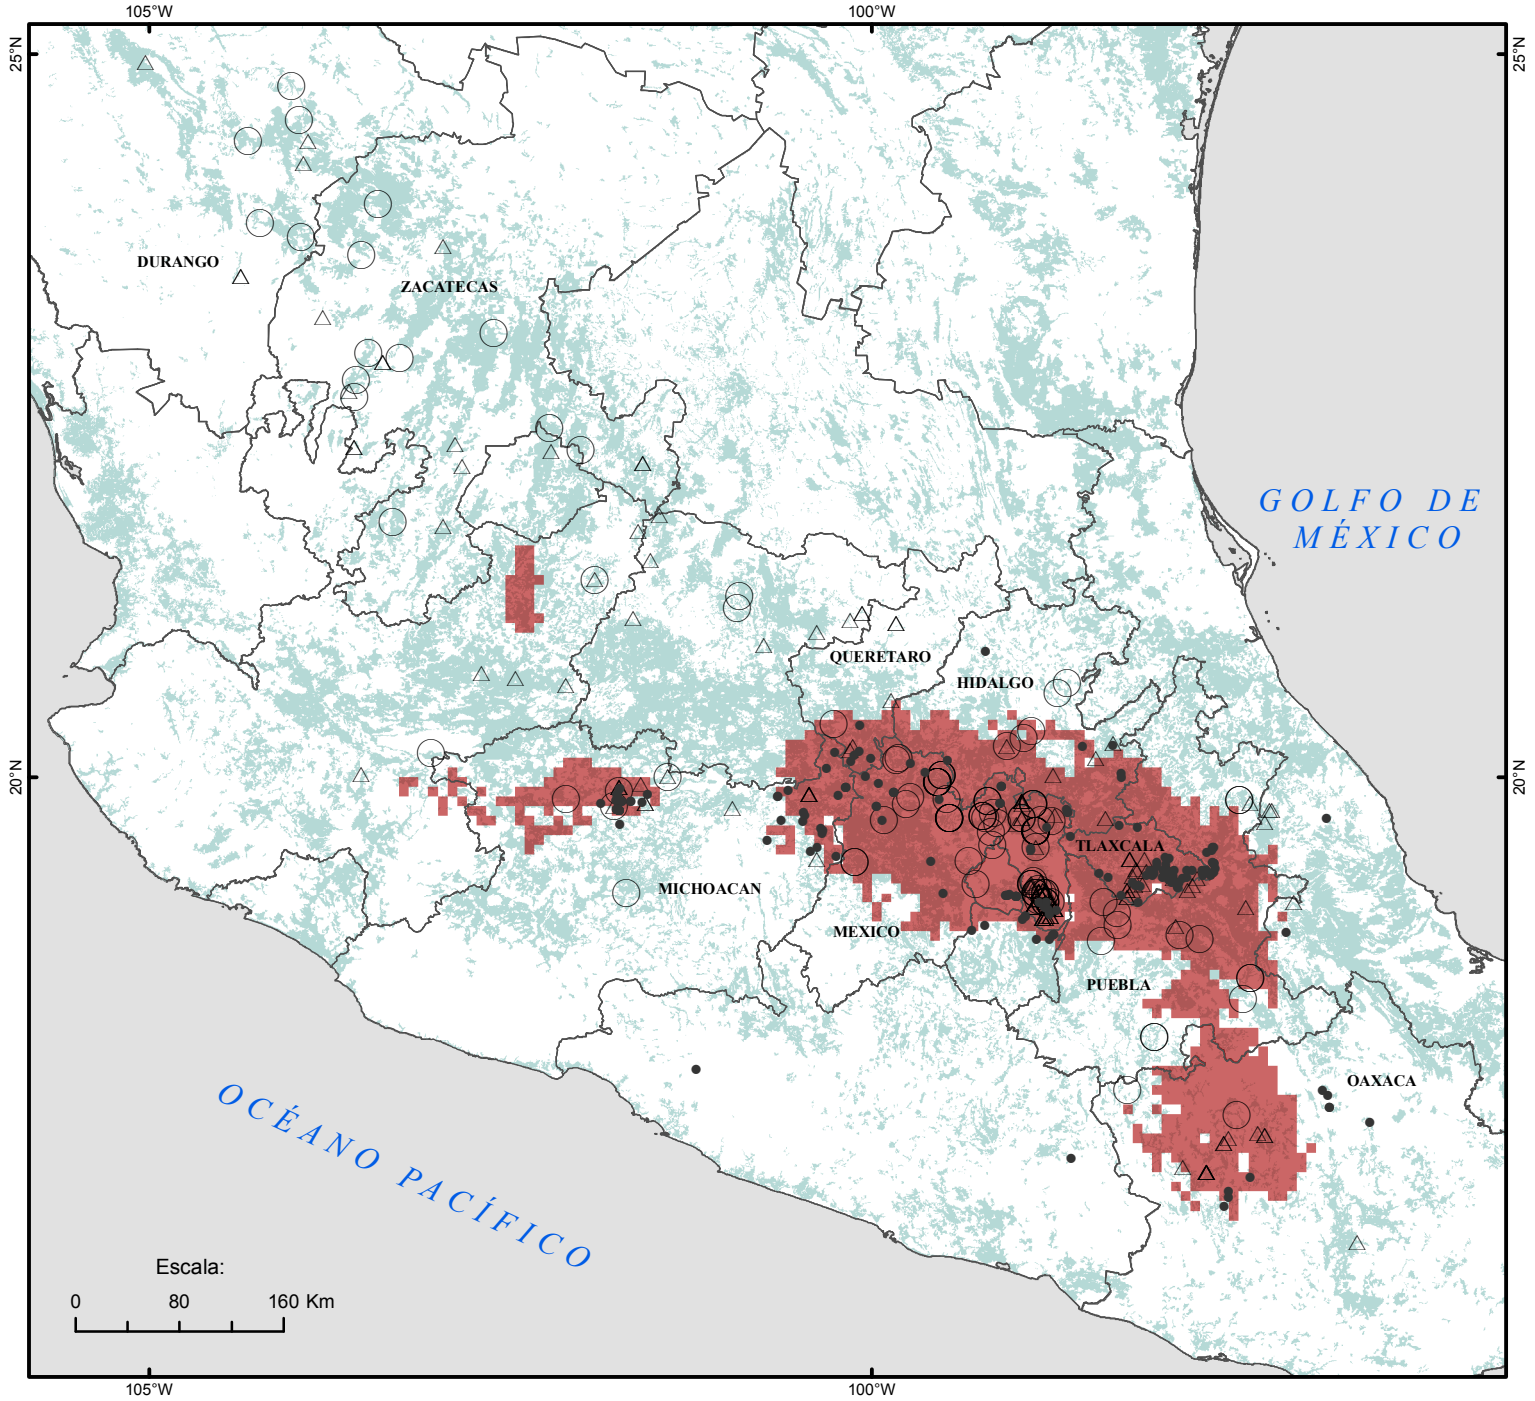

Distribución de la raza de maíz Chalqueño en México

(*Zea mays subsp. mays*)

Simbología

Raza Chalqueño

Colectas por periodo

- I (1940-1965)
- △ II (1966-1990)
- III (1991-2010)

- Distribución potencial
- Agricultura
- Límite estatal

Sistema de Coordenadas Geográficas

Datum: WGS 1984