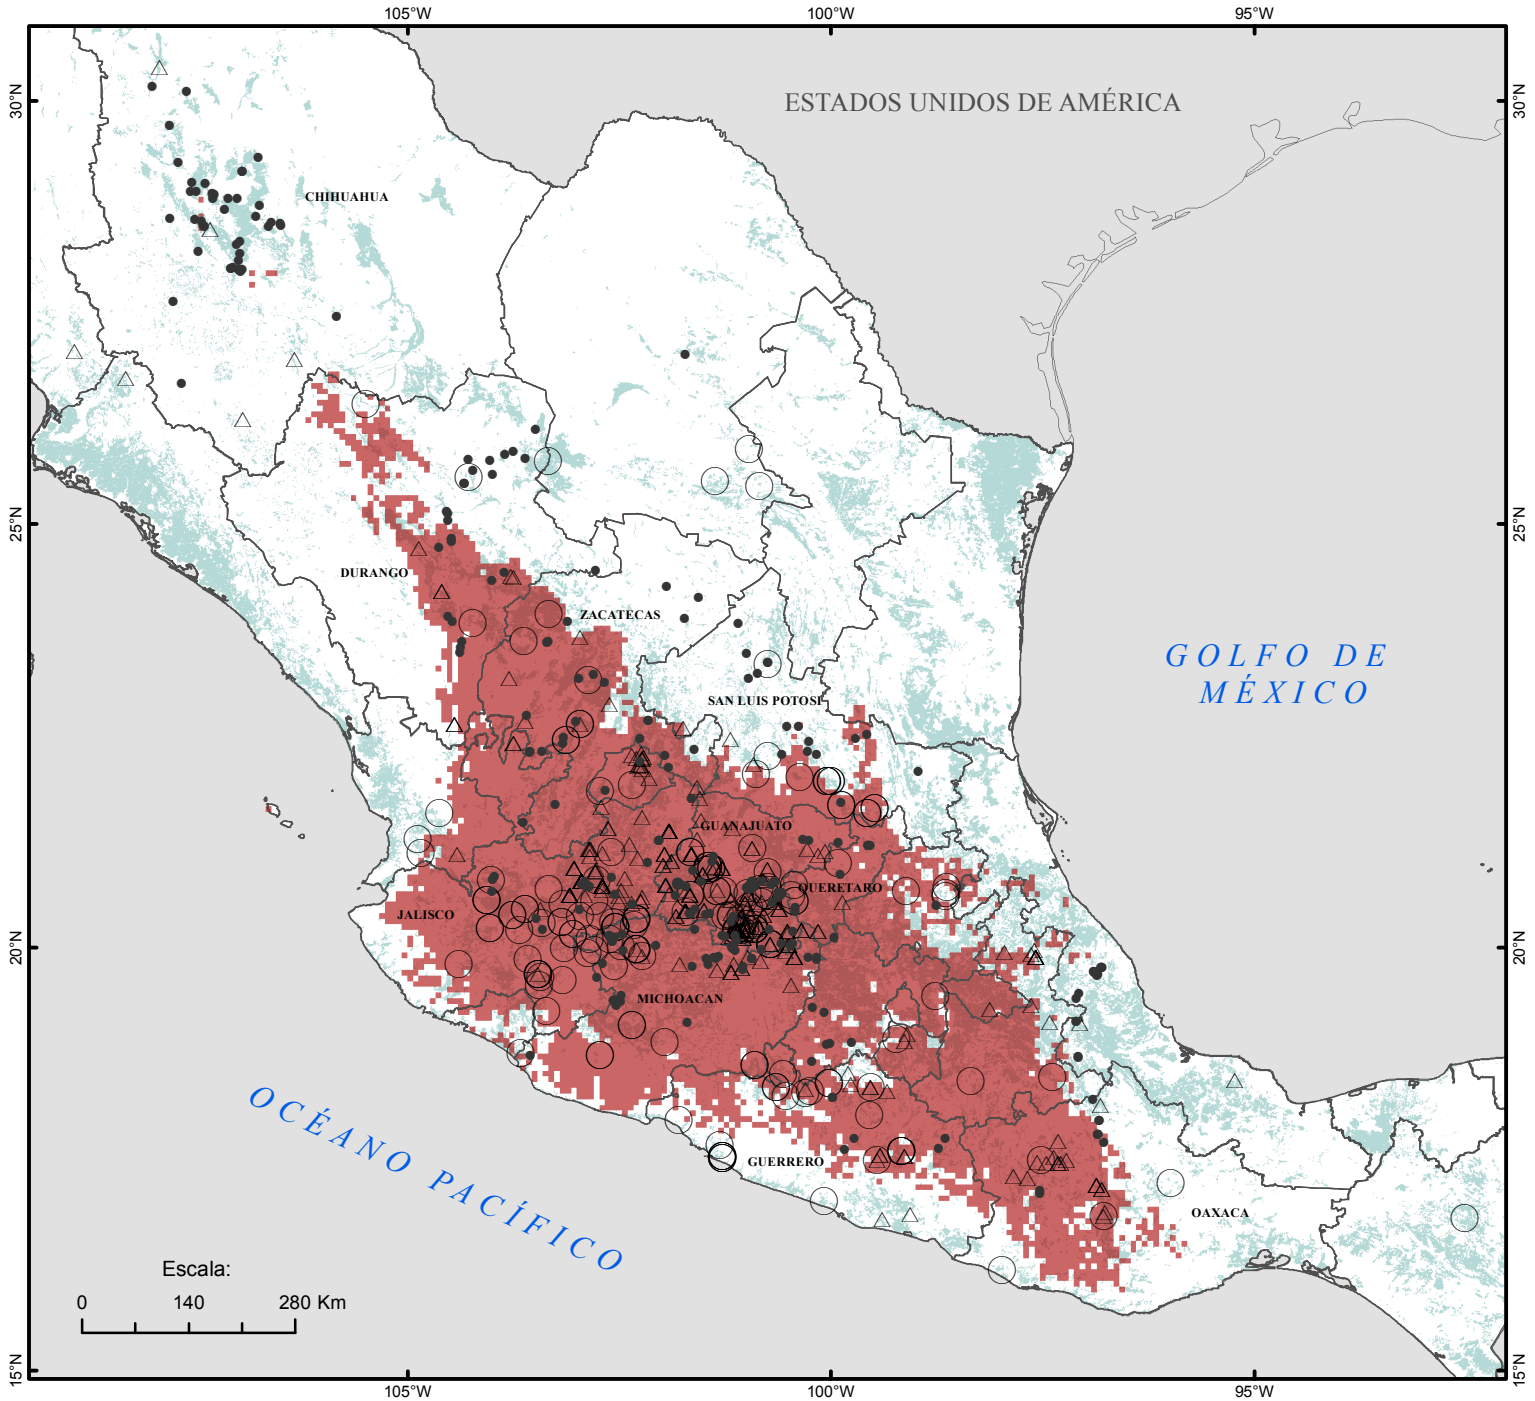

Distribución de la raza de maíz Celaya en México

(*Zea mays subsp. mays*)

Simbología

Raza Celaya

Colectas por periodo

- I (1940-1965)
- △ II (1966-1990)
- III (1991-2010)

- Distribución potencial
- Agricultura
- Límite estatal

Sistema de Coordenadas Geográficas

Datum: WGS 1984