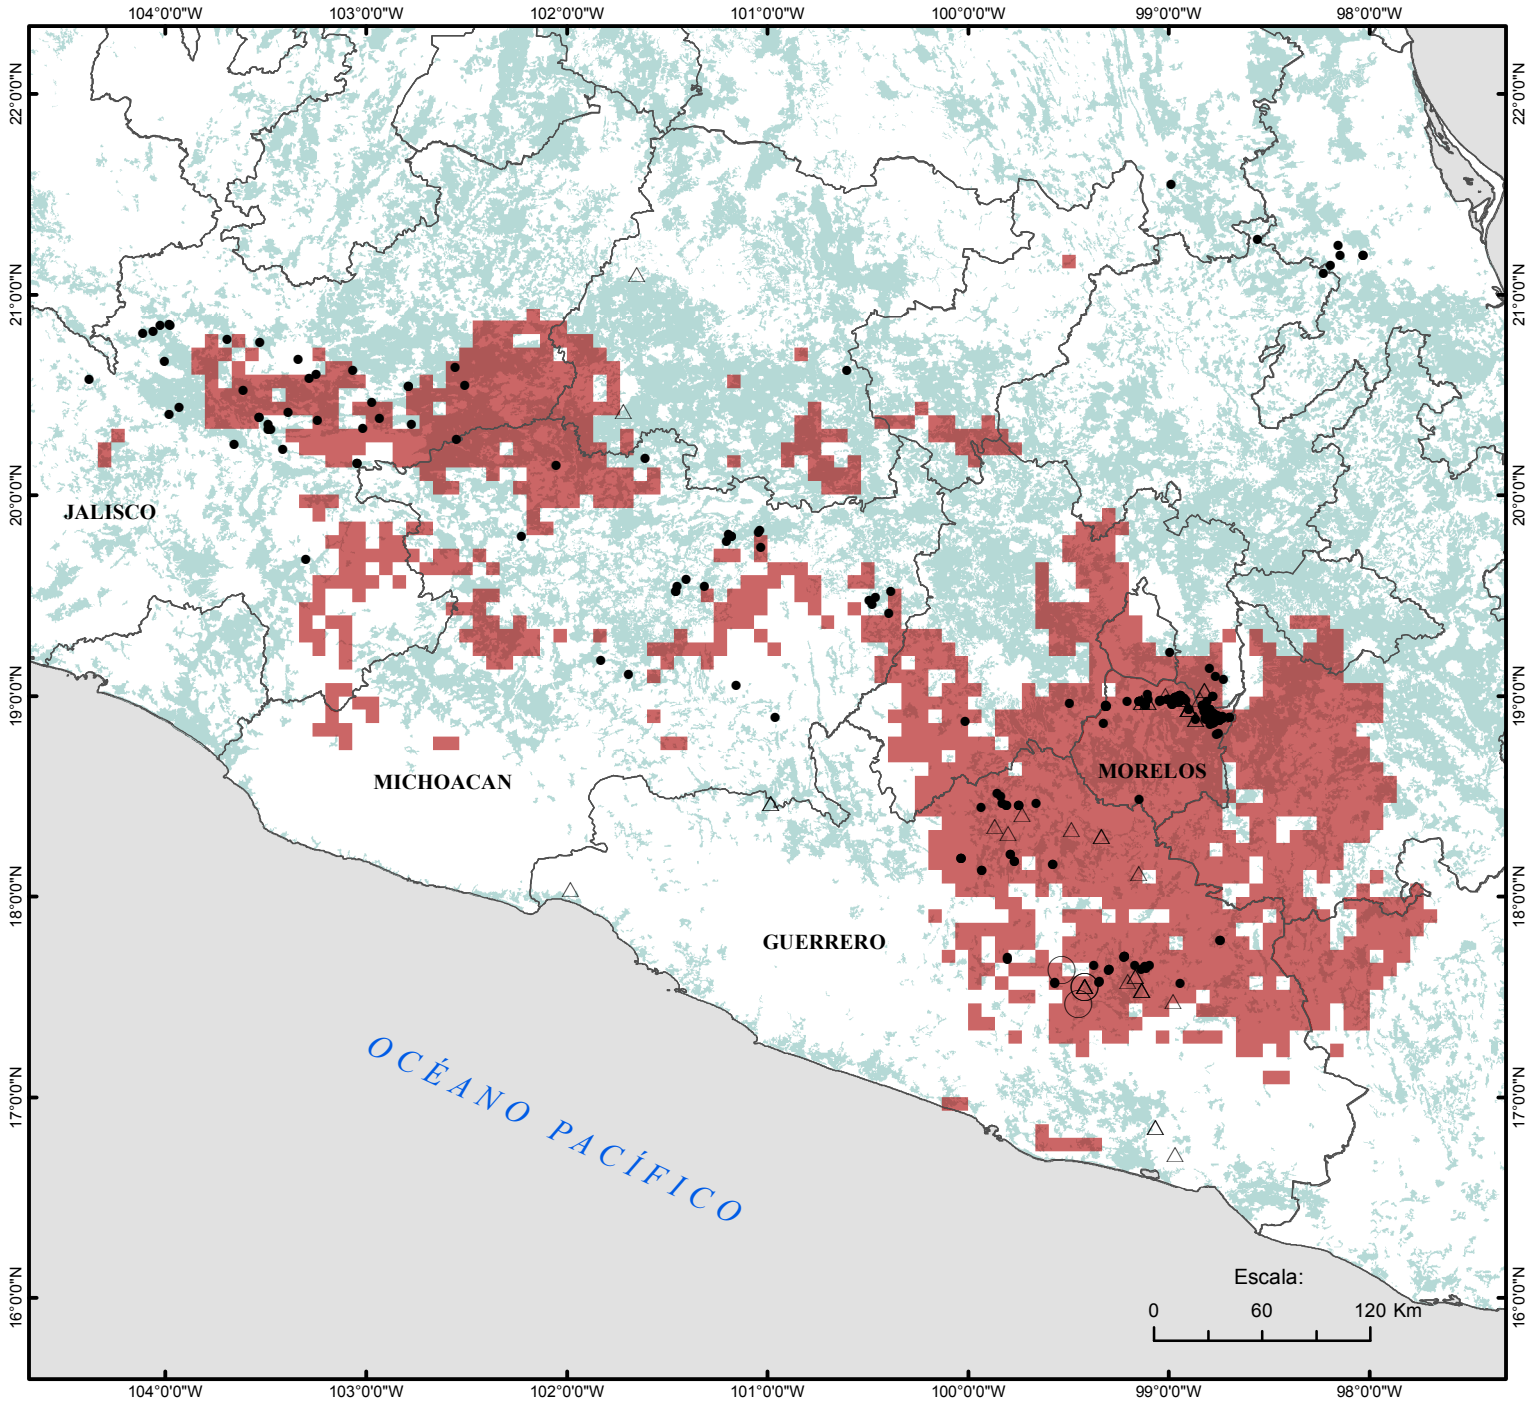

Distribución de la raza de maíz Ancho en México

(*Zea mays subsp. mays*)

Simbología

Raza Ancho

Colectas por periodo

- I (1940-1965)
- △ II (1966-1990)
- III (1991-2010)

- Distribución potencial
- Agricultura
- Límite estatal

Sistema de Coordenadas Geográficas

Datum: WGS 1984